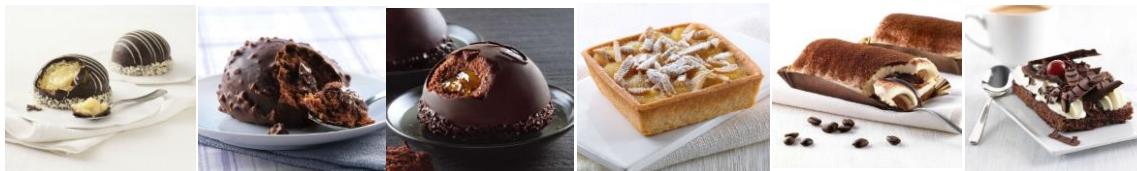

NEW	cupoline al cioccolato e rum (0201)	9	ks/bal	nechat povolit 1,5/2 hodiny	410 Kč	45,56 Kč
NEW	cupoline al cioccolato crocante (0681)	6	ks/bal		280 Kč	46,67 Kč
900901	sacher (2466)	9	ks/bal		315 Kč	35,00 Kč
NEW	tortine delle nonna (0451)	12	ks/bal		460 Kč	38,33 Kč
904201	tiramisu savoiardi (0577)	10	ks/bal		320 Kč	32,00 Kč
912701	selva nera (0684)	10	ks/bal		375 Kč	37,50 Kč