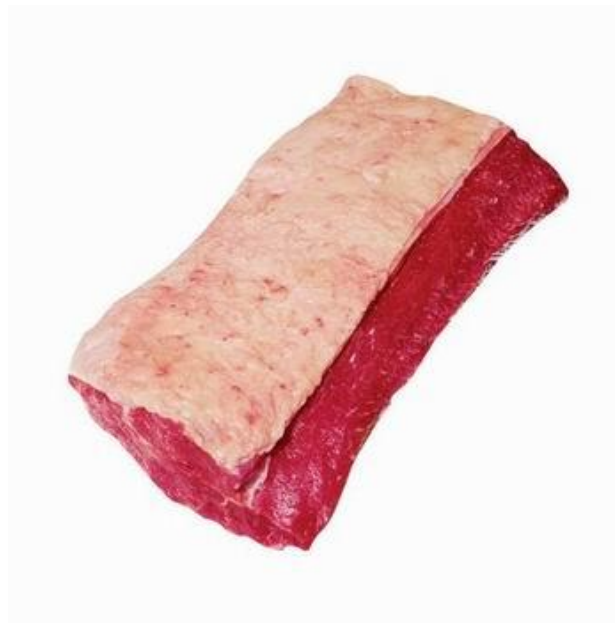

575902 hovězí striploin jihoamerický cca 3,5kg chlazený
Kč 330 ,-/kg bez DPH

běžná cena Kč 445,--/kg

stav skladu: 100 kg

trvanlivost: 1.3.2012

podpora prodeje

508601 jehněčí hřebínky 8R cap on (s tukovým krytím) cca 500g mražené
Kč 435 ,-/kg bez DPH